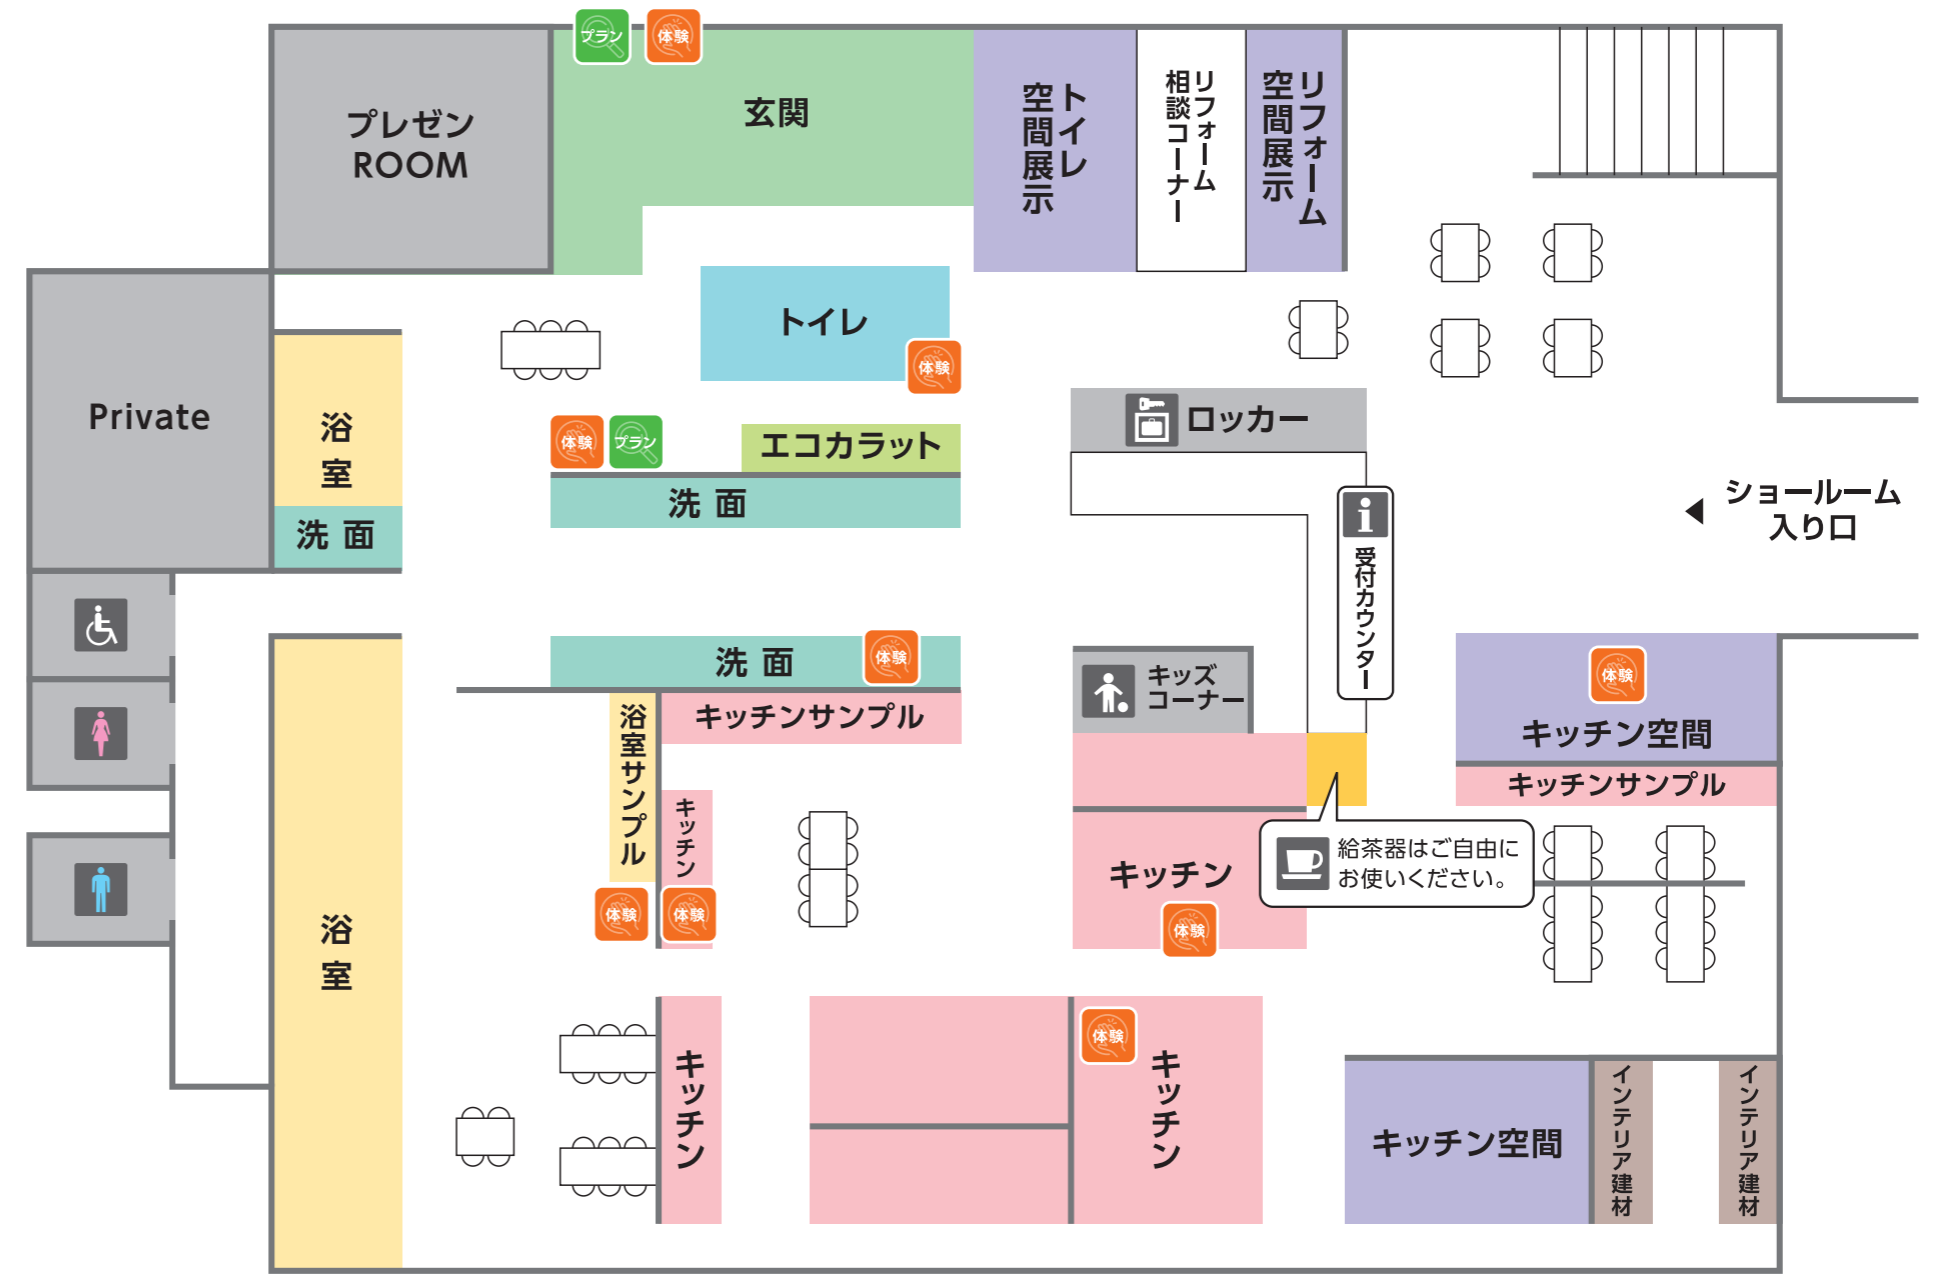

ようこそリクシル ショールームへ。

体験 ショールームで体験してみよう!

キッチン	<p>体験 セラミックトップ</p> <p>キズや汚れへの強さをお試しください</p> 
	<p>体験 タッチレス水栓 ナビッシュハンズフリータイプ</p> <p>センサーに手をかざして水を出し止めできます。お試しください</p> 
浴室	<p>体験 アクアフィール(肩湯)</p> <p>首から肩にかけて流れるお湯が全身を温めます。お湯が流れている様子や、柔らかな水流を触ってみてください</p> 
	<p>体験 キレイサーモフロア</p> <p>床を触り比べて熱の伝わり方を比べたり、汚れの落ちやすさをお試しください</p> 
洗面化粧台	<p>体験 フェイスフルライト</p> <p>顔を左右から明るく照らします。ライトをつけて、顔を映してみてください</p> 
	<p>体験 タッチレス水栓 ナビッシュ</p> <p>手を差し出すだけで水が出ます。お試しください</p> 
トイレ	<p>体験 アクアセラミック</p> <p>水のかで汚れがつるんと落ちる様子をご覧ください</p> 
	<p>体験 お掃除リフトアップ</p> <p>便座が5センチ真上にあがります。操作してみてください</p> 
タイル	<p>体験 エコカラットプラス</p> <p>調湿やニオイ軽減機能があります。ニオイについては体感キットにて軽減の差を比べてみてください。</p> 
	<p>プラン アレルピュア</p> <p>スギ花粉やダニのフンなどに含まれる環境アレルゲンの動きを抑制。</p> 

体験 マップ上にこのマークがついている場所では、商品の機能を実際にお試しいたできます。

プラン 簡単な操作で、自分にぴったりのプランを探せます。カラーシミュレーションもでき、およびその価格も確認できます。

館内のお知らせ

トイレ トイレで実際に商品をお試しいただけます。

給茶機 休憩したくなったらお茶をご自由にお飲みください

多目的トイレ

ペット同伴のお客様へ 盲導犬・介助犬、聴導犬以外のペット同伴の際はケージをご使用ください。

敷地内での喫煙はご遠慮ください

お食事 お食事はご遠慮ください。

窓・サッシ

インプラス
今ある窓に内窓をプラス。断熱性能の優れた素材で外の熱が中に伝わりにくい。

リプラス
壁をこわず窓ごと交換する簡単リフォーム。スキマ風対策に効果的です。

玄関ドア

体験 電気錠

スマートフォン、リモコン、カードキー、タグキー、手動キー。多彩なカギの中から、家族一人ひとりの使いやすさに合わせて、自由にセレクトできます。

プラン タッチパネルで自分にぴったりのプランを探そう!

キッチン・お風呂・玄関・リビングなどのカラーシミュレーションや、施工事例集をご覧ください

ショールームから帰ったあとに...

ショールームでもう一度商品を確認したい

ショールームに行って見学・体験・相談

コーディネーターと一緒に見学

お客さまご自身で自由に見学

WEBからご予約可能!